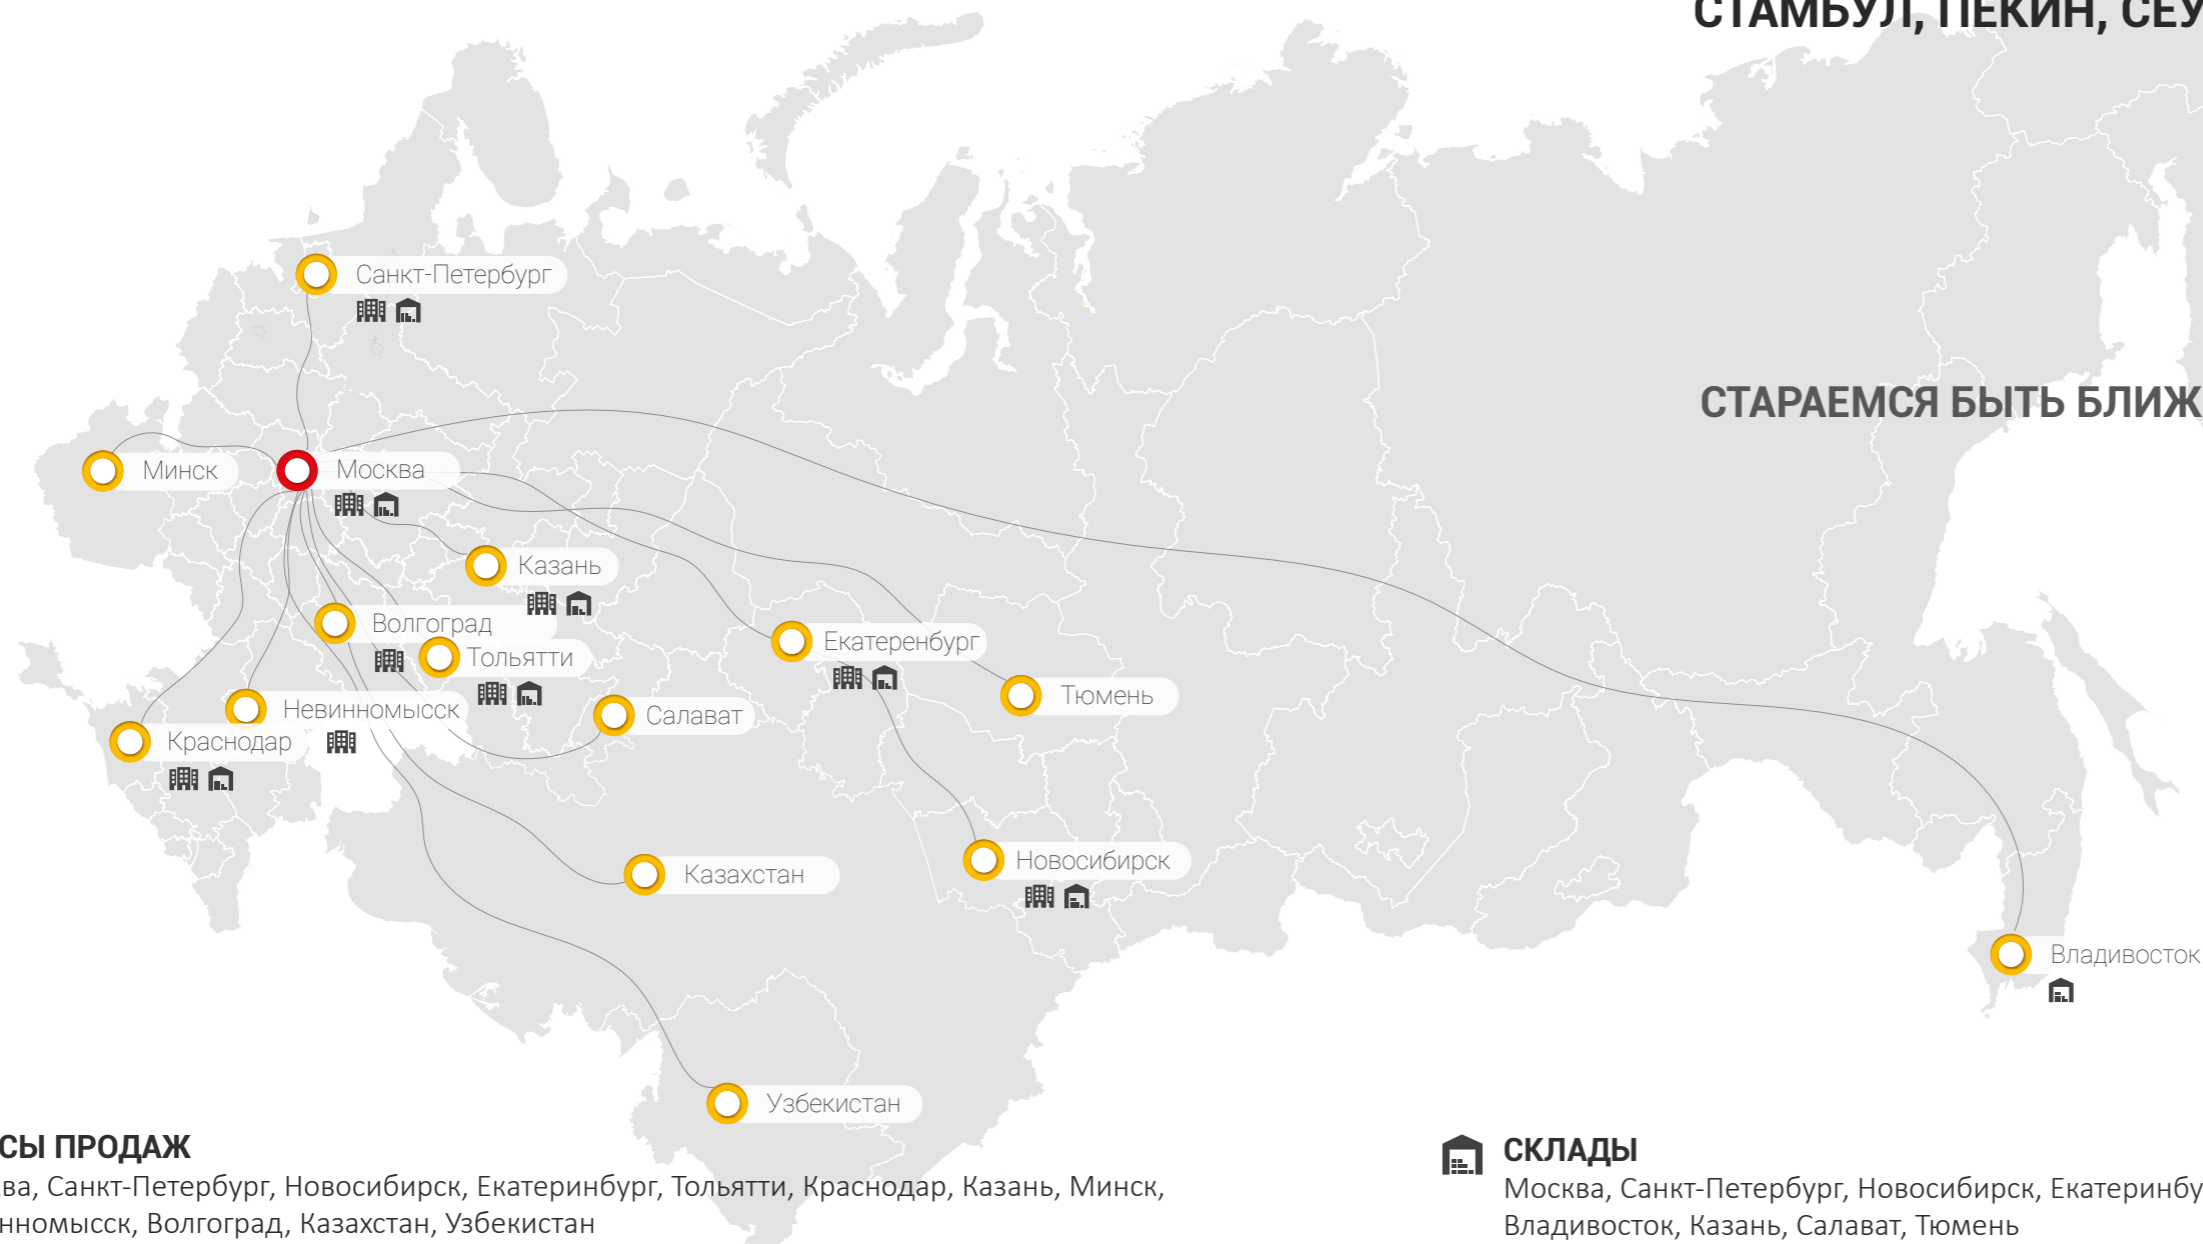

ПРЕДСТАВИТЕЛЬСТВА

ОТКРЫТИЕ ПРЕДСТАВИТЕЛЬСТВ
В 2024-2025 ГОДУ!

СТАМБУЛ, ПЕКИН, СЕУЛ

СТАРАЕМСЯ БЫТЬ БЛИЖЕ К НАШИМ ПАРТНЕРАМ

ОФИСЫ ПРОДАЖ

Москва, Санкт-Петербург, Новосибирск, Екатеринбург, Тольятти, Краснодар, Казань, Минск, Невинномысск, Волгоград, Казахстан, Узбекистан

СКЛАДЫ

Москва, Санкт-Петербург, Новосибирск, Екатеринбург, Тольятти, Краснодар, Владивосток, Казань, Салават, Тюмень