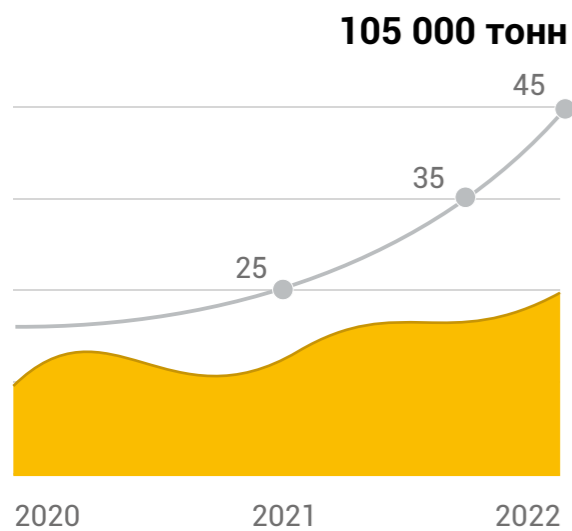

• Объем реализованной продукции за последние 3 года

• Объем выручки за 3 года

КОМПАНИЯ ЮСИДЖИ - НАДЕЖНЫЙ ПАРТНЕР ДЛЯ ВАС!

О НАС

Миссия компании

Понимать нужды наших партнеров и оказывать эффективный уровень сервиса в своевременных поставках инновационных нефтехимических продуктов и добавок для производства и строительства.